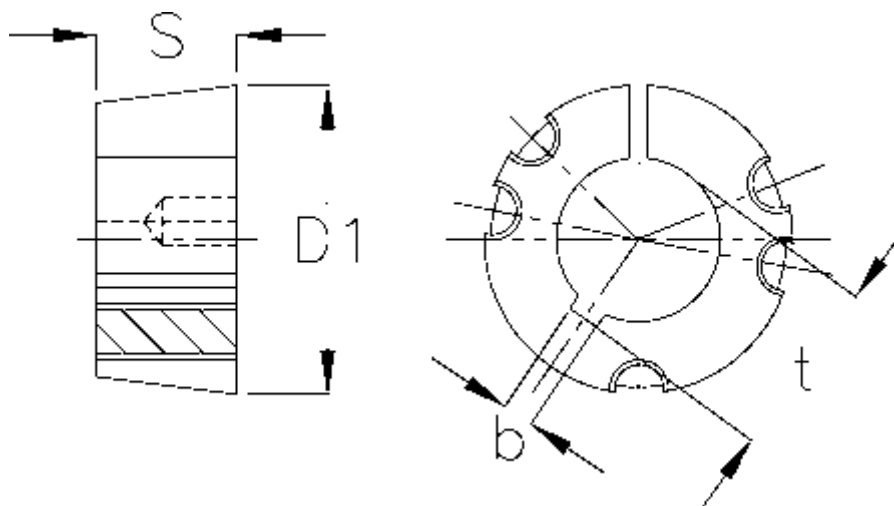

Varenummer: 6160403525070

Beskrivelse: Taperbøsning 3525 boring $\varnothing 70$ mm

Mål

b	= 20
Boring	= 70
Bøsningstype	= 3525
D1	= 127
Overførsel moment	= 5060
S	= 64,9
Skruestørrelse	= 1/2 x 1 1/2"
t	= 74.9